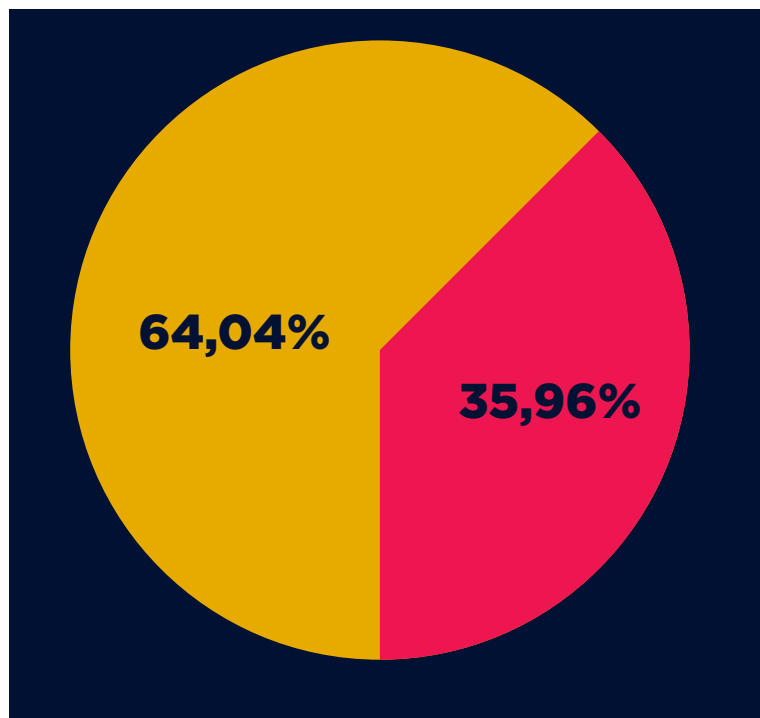

2019

Mídia Kit

AABB

ASSOCIAÇÃO ATLÉTICA
BANCO DO BRASIL

Em 1928, surgiu em Belém a primeira associação de funcionários do Banco do Brasil, chamada de Satélite Clube Pará. Com pouco mais de 50 funcionários, sentiu-se a necessidade de se congregarem em uma associação que oportunizasse a **prática esportiva** e reuniões de **confraternização**.

Hoje contamos com **mais de 5900** associados e dependentes, dentre eles funcionários do Banco do Brasil, correntistas, atletas e pessoas da comunidade e temos o título de **Clube Mais Verde da Cidade**, devido à nossa imensa área campestre que pode ser apreciada por quem adentra a AABB Belém.

Titulares

Homens

Mulheres

Mais de **5900** associados, incluindo titulares e dependentes.

Idade

Homens

Mulheres

Majoritariamente composto pela classe média.