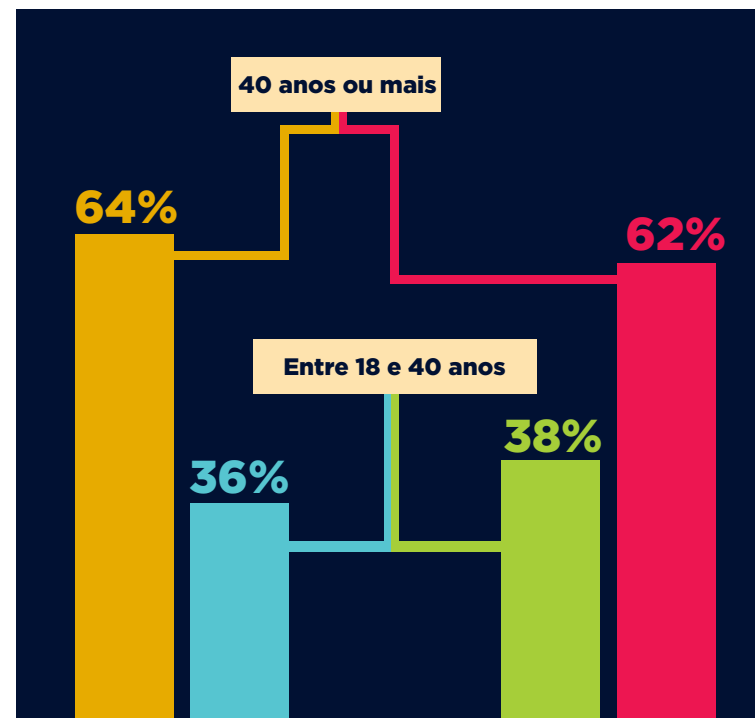

2019

Mídia Kit

AABB

ASSOCIAÇÃO ATLÉTICA
BANCO DO BRASIL

Em 1928, surgiu em Belém a primeira associação de funcionários do Banco do Brasil, chamada de Satélite Clube Pará. Com pouco mais de 50 funcionários, sentiu-se a necessidade de se congregarem em uma associação que oportunizasse a **prática esportiva** e reuniões de **confraternização**.

Hoje contamos com **mais de 5900** associados e dependentes, dentre eles funcionários do Banco do Brasil, correntistas, atletas e pessoas da comunidade e temos o título de **Clube Mais Verde da Cidade**, devido à nossa imensa área campestre que pode ser apreciada por quem adentra a AABB Belém.

Titulares

Homens

Mulheres

Mais de **5900** associados, incluindo titulares e dependentes.

Idade

Homens

Mulheres

Majoritariamente composto pela classe média.